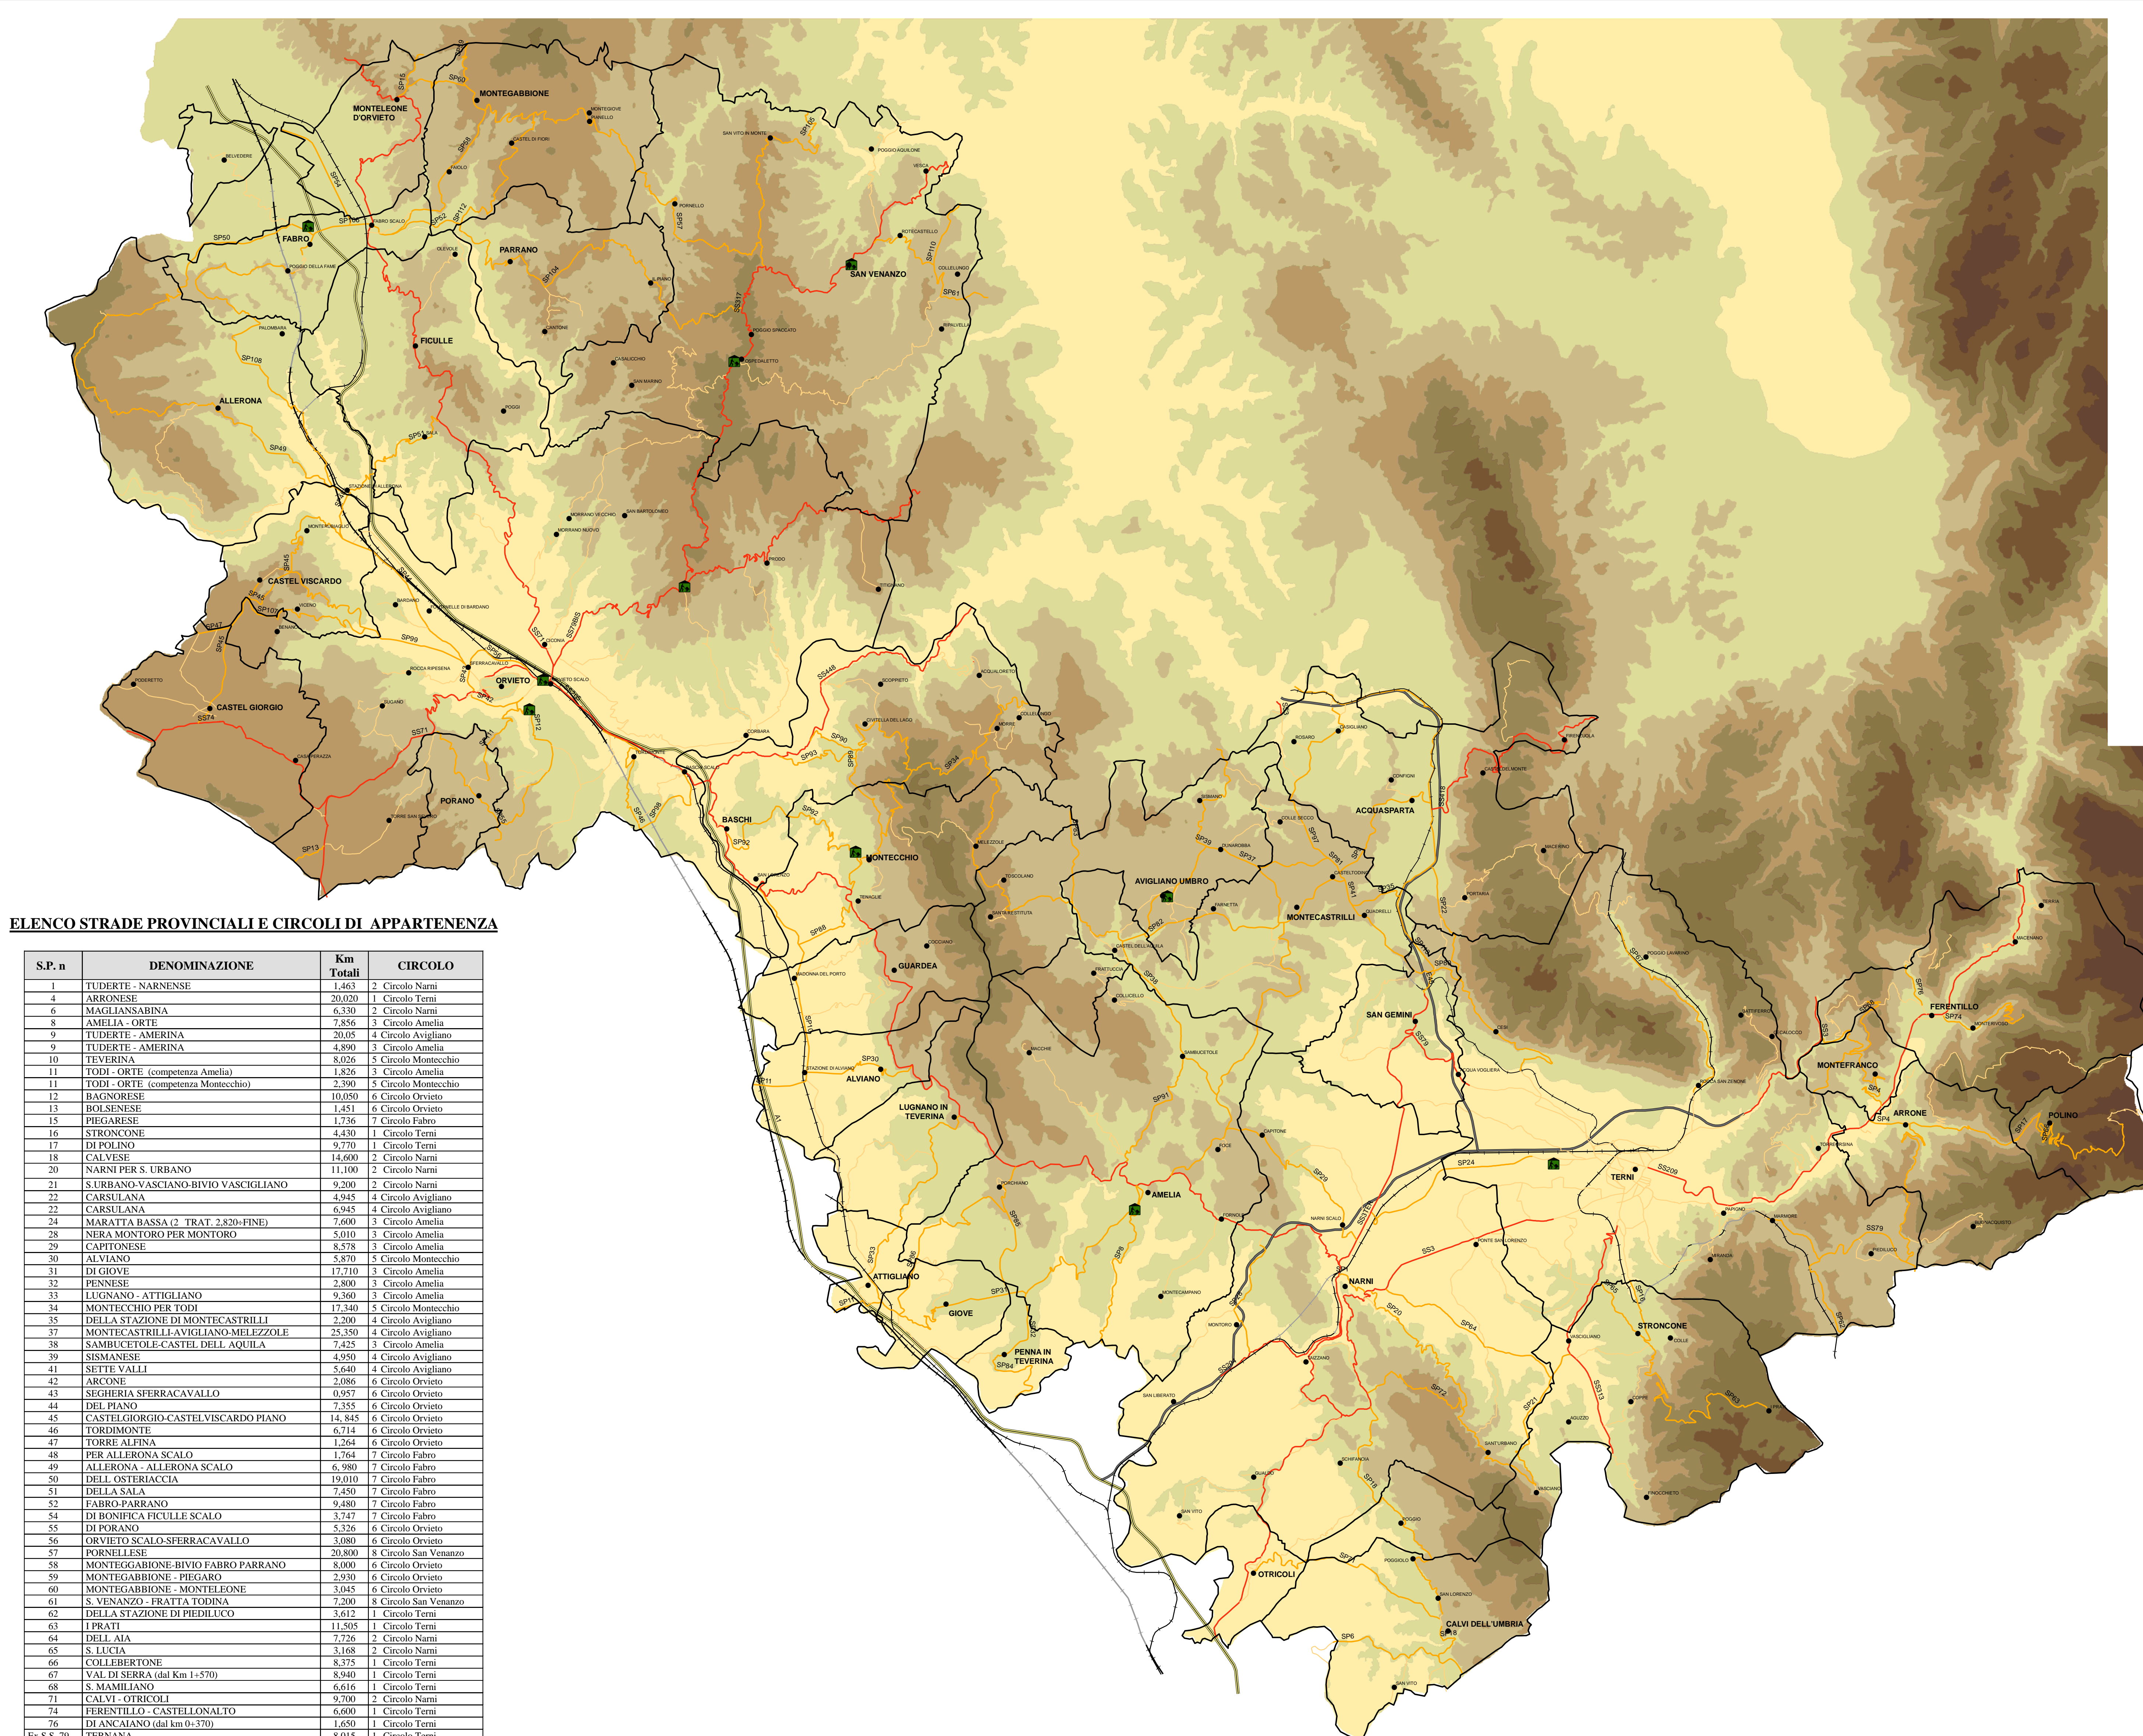

PIANO DI EMERGENZA PROVINCIALE RISCHIO SISMICO

SCALA 1:100.000

TAV.2 - CARTA DELLA VIABILITA'

Con la collaborazione

ELENCO STRADE PROVINCIALI E CIRCOLI DI APPARTENENZA