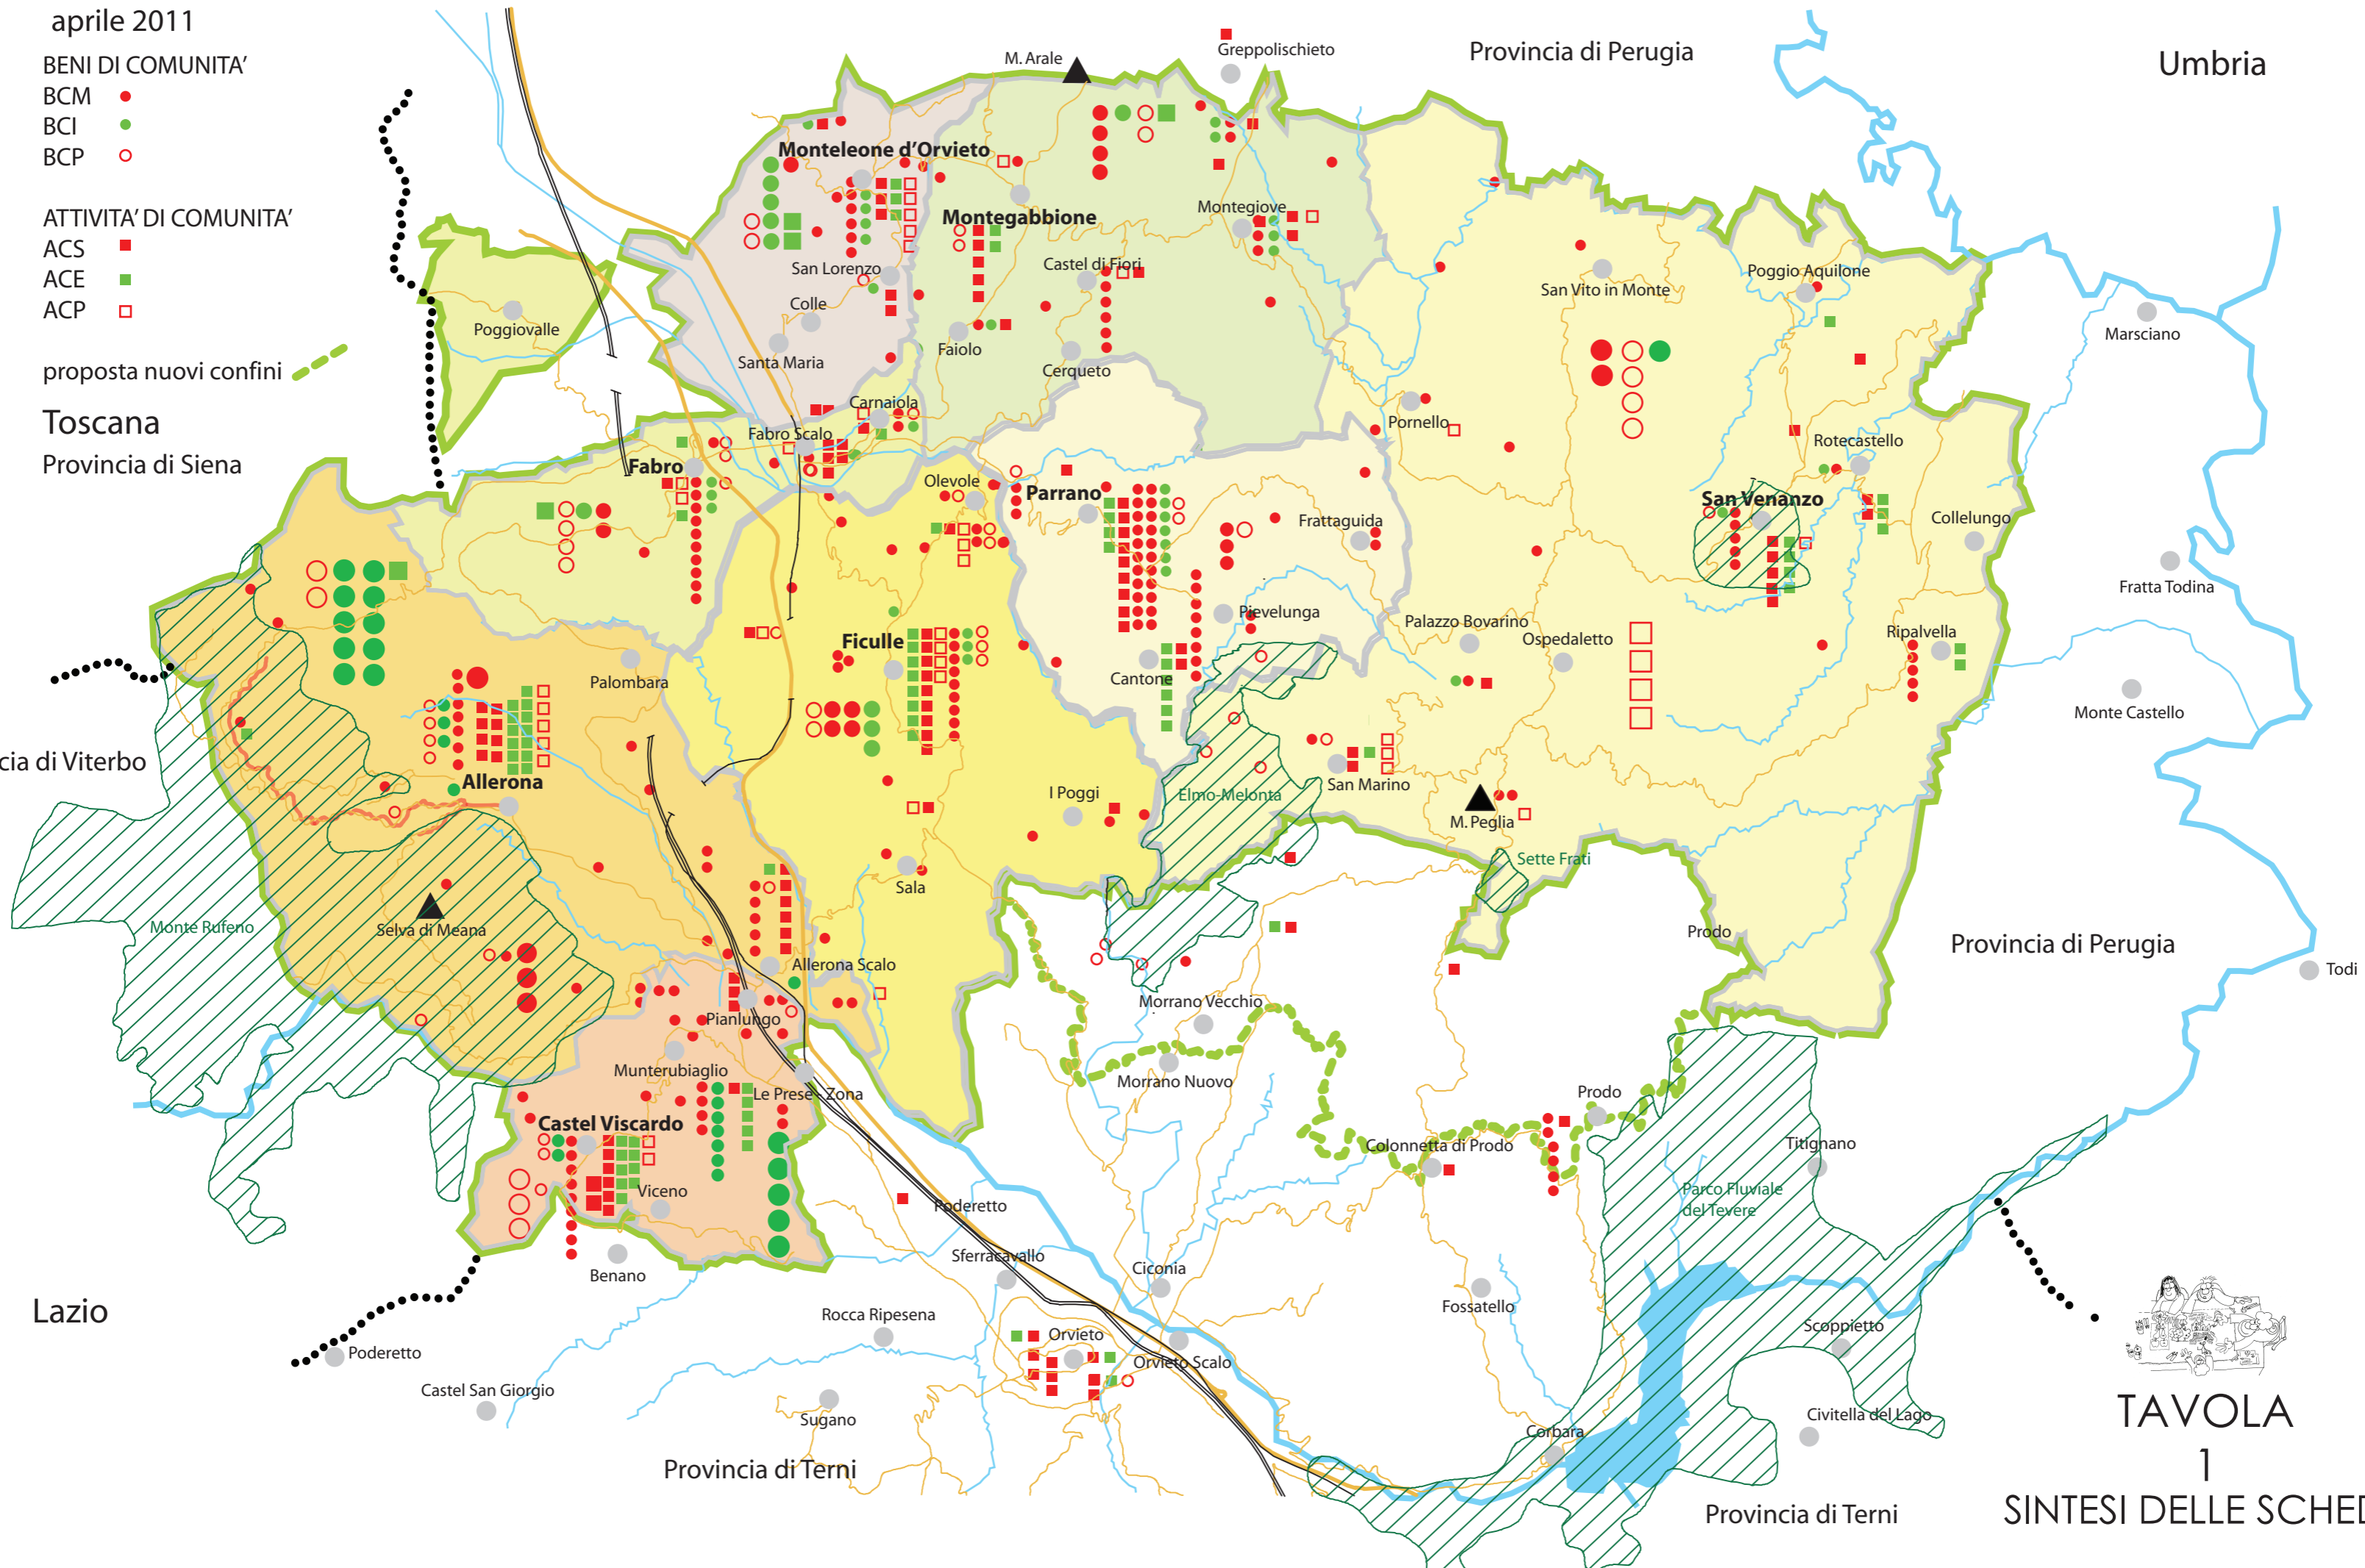

EPO Autoriconoscimento Patrimonio Locale

aprile 2011

BENI DI COMUNITA'

- BCM ●
- BCI ●
- BCP ○

ATTIVITA' DI COMUNITA'

- ACS
- ACE
- ACP

proposta nuovi confini

Toscana

Provincia di Siena

Provincia di Viterbo

Lazio

Provincia di Terni

Provincia di Perugia

Umbria

Provincia di Perugia

Provincia di Terni

TAVOLA

1

SINTESI DELLE SCHEDE

EPPO Autoricooscimmento Patrimonio Locale

aprile 2011