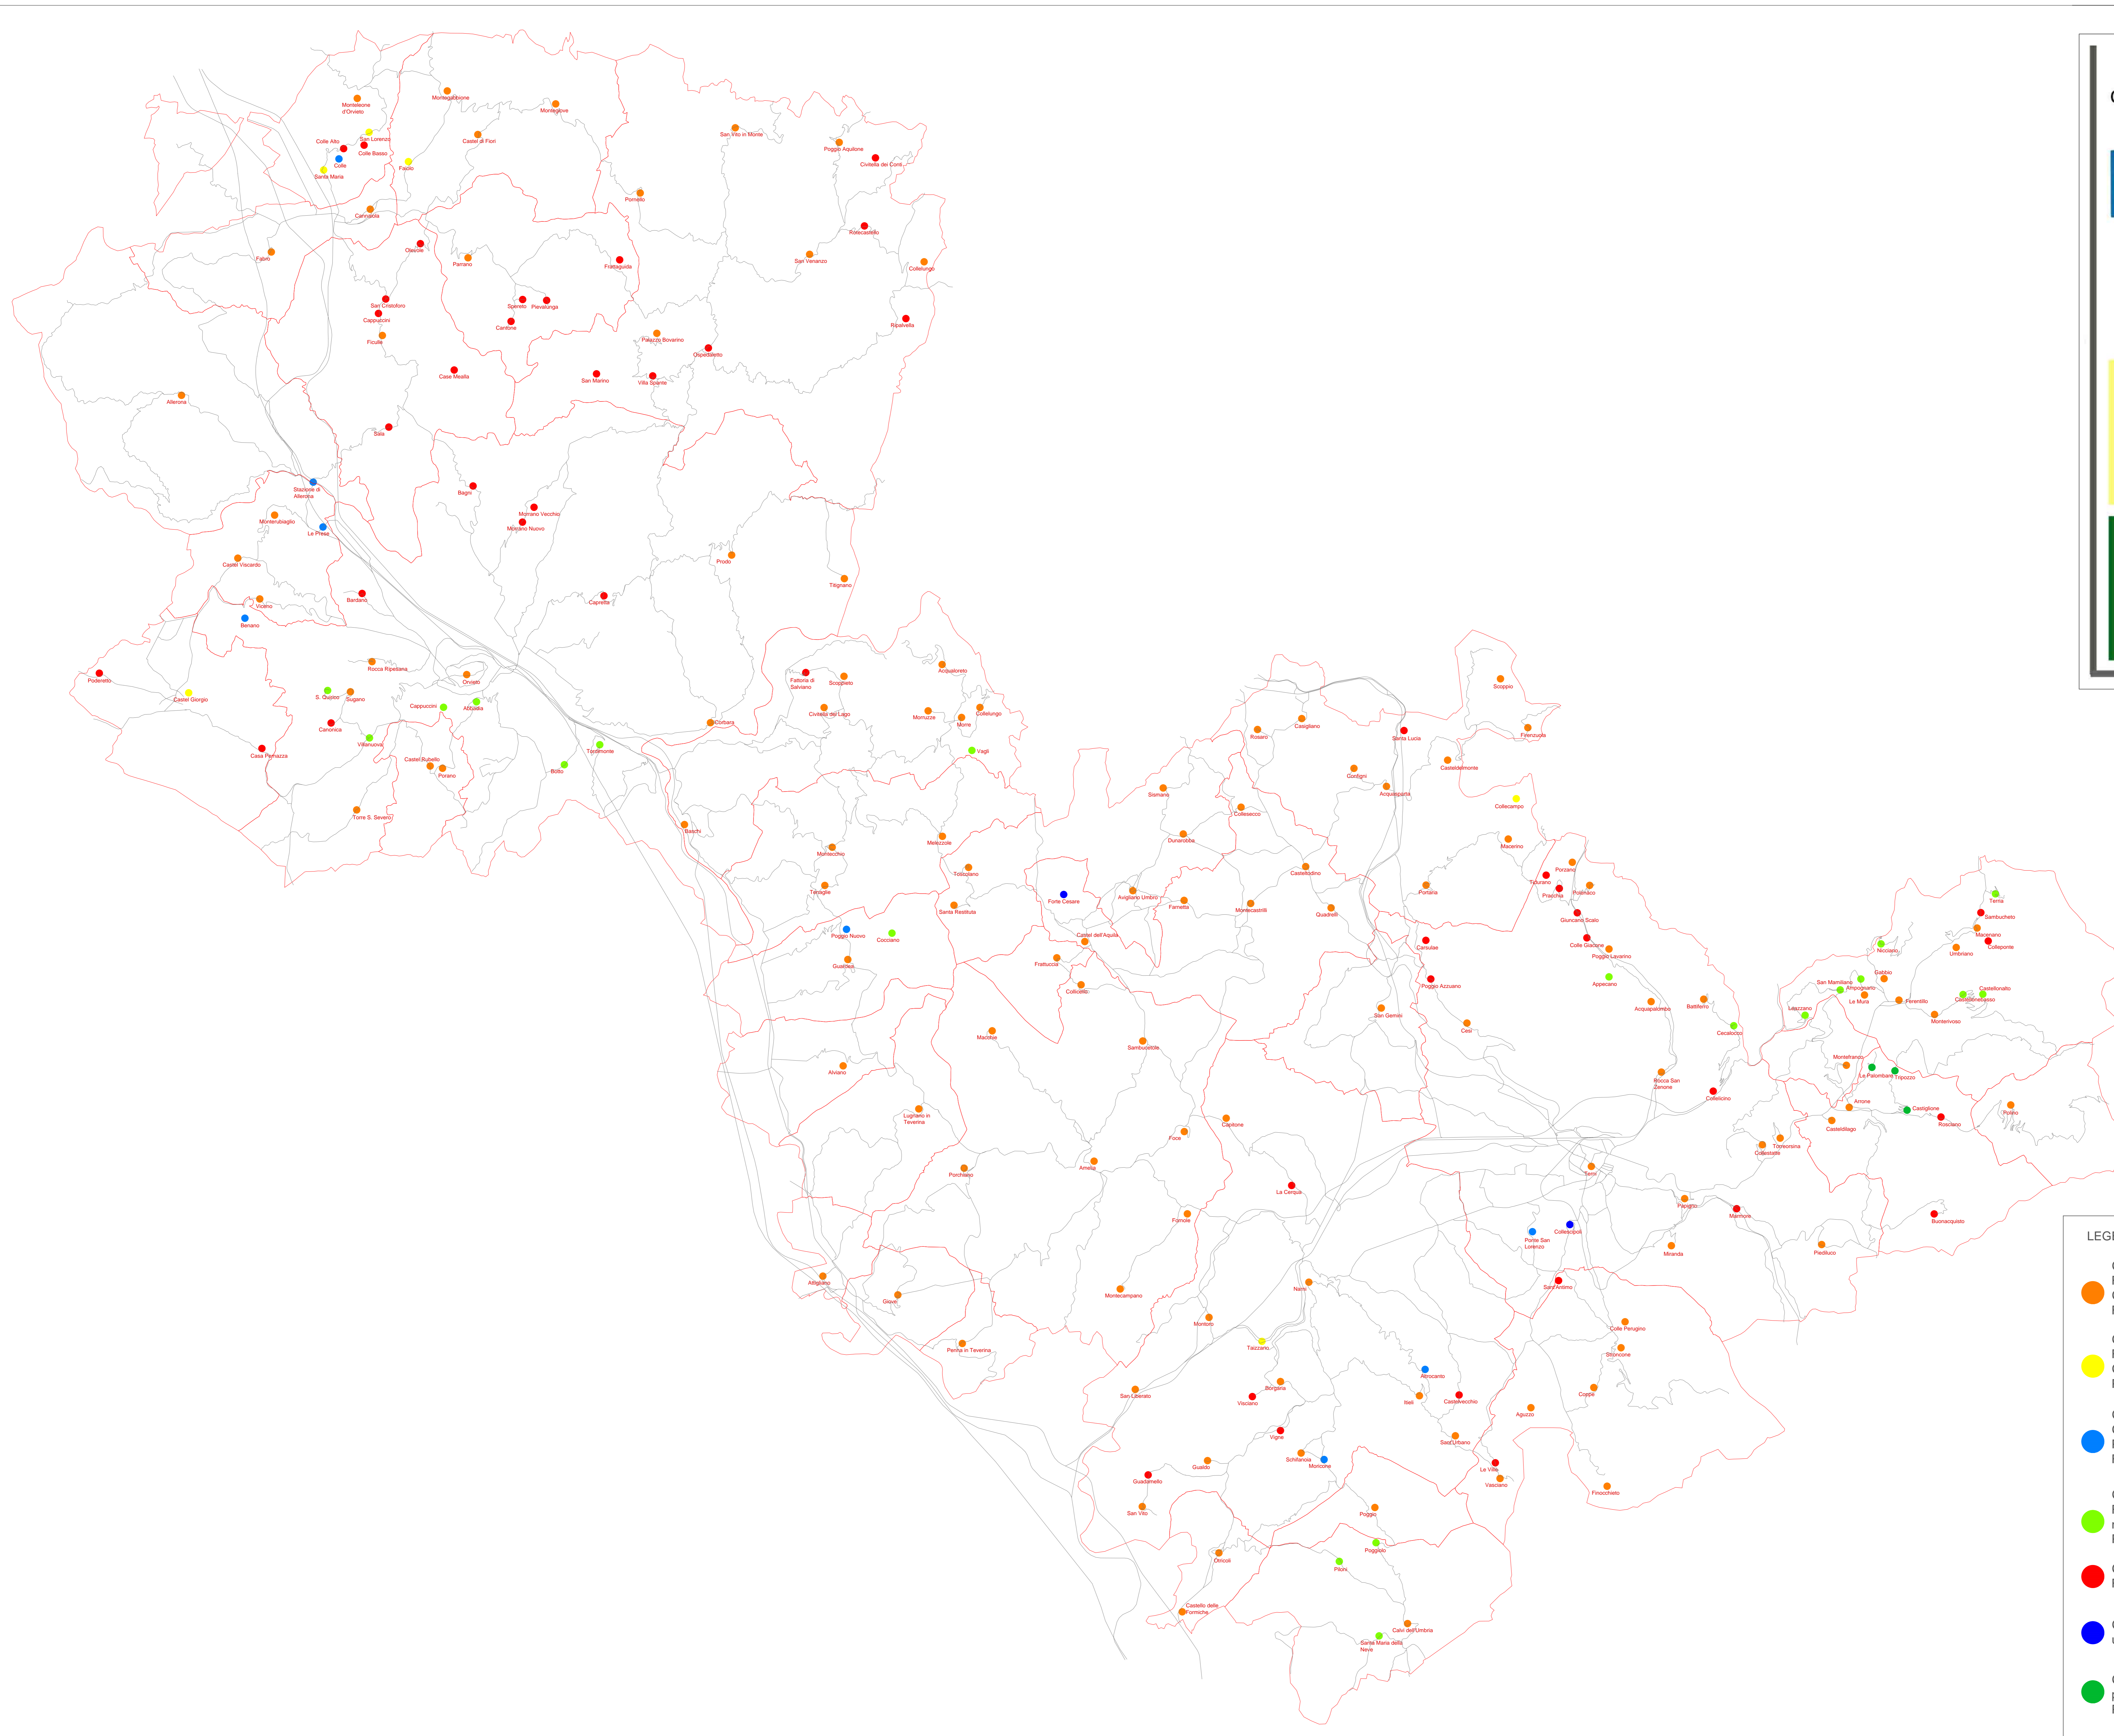

piano territoriale  
di coordinamento  
provinciale

PTCP

revisione  
2013

Coordinatore PTCP:  
Arch. Donatella Venti

Assessore al PTCP  
della Provincia di Terni  
Stefano Mocio

Presidente della  
Provincia di Terni  
Feliciano Polli

Referenti Comitato  
Scientifico:

prof. arch. Manuela Ricci

Consulente Senior:  
arch. Francesco Leombruni

TAVOLA ..QC..CS..01..

TITOLO CENTRI STORICI.....  
STATO DI ATTUAZIONE DEL  
VIGENTE PTCP .....

SCALA 1:85.000 DATA ..../../2013

LEGENDA

Centri storici censiti nel Piano Paesaggistico Regionale, nel Piano Territoriale di Coordinamento Provinciale vigente e nei Piani Regolatori comunali	PPR	PTCP	PRG
Centri storici censiti nel Piano Paesaggistico Regionale e nel Piano Territoriale di Coordinamento Provinciale vigente ma non nei Piani Regolatori Comunali	PPR	PTCP	
Centri storici censiti nel Piano Territoriale di Coordinamento Provinciale vigente ma non nel Piano Paesaggistico Regionale e nei Piani Regolatori Comunali		PTCP	
Centri storici censiti nel Piano Paesaggistico Regionale e nei Piani Regolatori Comunali ma non nel Piano Territoriale di Coordinamento Provinciale vigente	PPR		PRG
Centri storici censiti solo nel Piano Paesaggistico Regionale	PPR		
Centri storici censiti solo nello strumento urbanistico comunale (PRG)			PRG
Centri storici non individuati dai vari livelli di pianificazione che vengono introdotti dal nuovo PTCP			