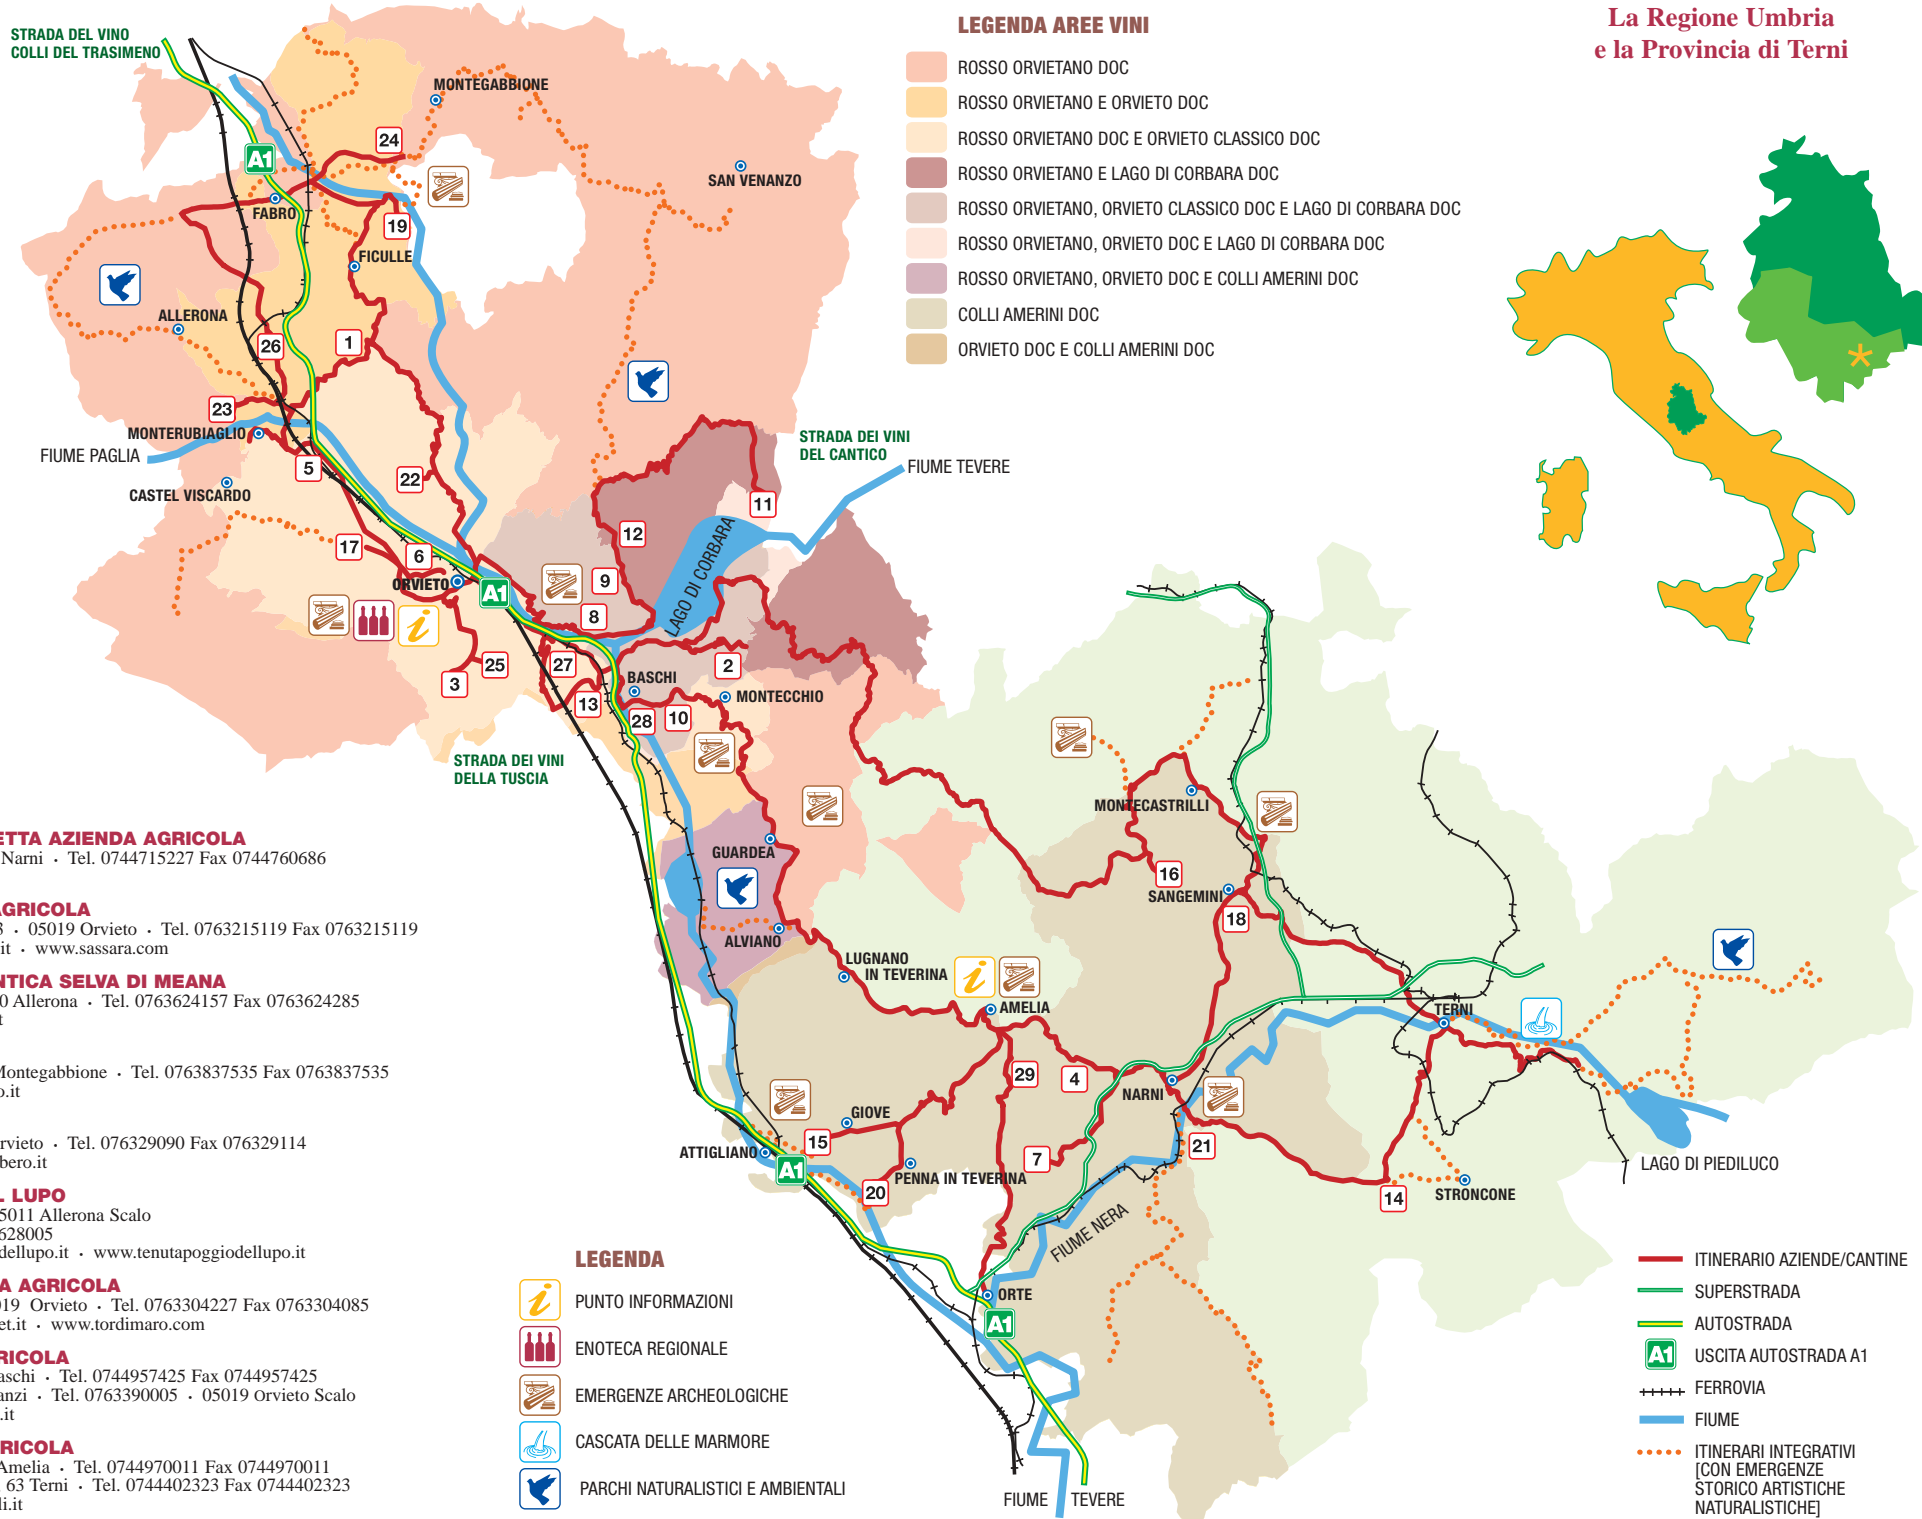

1. **21 RUFFO DELLA SCALETTA AZIENDA AGRICOLA**
   Via della Luna, 6 - 05035 Narni - Tel. 0744715227 Fax 0744760686
   e-mail: ruruffo@tin.it
2. **22 SASSARA AZIENDA AGRICOLA**
   Loc. Pian del Vantaggio, 43 - 05019 Orvieto - Tel. 0763215119 Fax 0763215119
   e-mail: sassaravini@libero.it - www.sassara.com
3. **23 SCAMBIA TENUTA ANTICA SELVA DI MEANA**
   Voc. Poggio Barile - 05010 Alleronia - Tel. 0763624157 Fax 0763624285
   e-mail: a.scambia@libero.it
4. **24 TENUTA CORINI**
   Voc. Casino, 53 - 05010 Montegabbione - Tel. 0763837535 Fax 0763837535
   e-mail: tenutacorini@yahoo.it
5. **25 TENUTA LE VELETTE**
   Loc. Le Velette - 05019 Orvieto - Tel. 076329090 Fax 076329114
   e-mail: tenuta.le.velette@libero.it
6. **26 TENUTA POGGIO DEL LUPO**
   Voc. Buzzaghetto, 100 - 05011 Alleronia Scalo
   Tel. 0763628350 Fax 0763628005
   e-mail: info@tenutapoggiodellupo.it - www.tenutapoggiodellupo.it
7. **27 TORDIMARO AZIENDA AGRICOLA**
   Loc. Tordimonte, 37 - 05019 Orvieto - Tel. 0763304227 Fax 0763304085
   e-mail: tordimaro@tiscalinet.it - www.tordimaro.com
8. **28 VAGLIE AZIENDA AGRICOLA**
   Via Amelia, 48 - 05023 Baschi - Tel. 0744957425 Fax 0744957425
   Punto vendita: Via A. Costanzi - Tel. 0763390005 - 05019 Orvieto Scalo
   e-mail: a.lumini@tiscalinet.it
9. **29 ZANCHI AZIENDA AGRICOLA**
   Via Ortana, 122 - 05022 Amelia - Tel. 0744970011 Fax 0744970011
   Enoteca: Corso del Popolo, 63 Terni - Tel. 0744402323 Fax 0744402323
   e-mail: azagr.zanchi@tiscali.it

LEGENDA AREE VINI

- ROSSO ORVIETANO DOC
- ROSSO ORVIETANO E ORVIETO DOC
- ROSSO ORVIETANO DOC E ORVIETO CLASSICO DOC
- ROSSO ORVIETANO E LAGO DI CORBARA DOC
- ROSSO ORVIETANO, ORVIETO CLASSICO DOC E LAGO DI CORBARA DOC
- ROSSO ORVIETANO, ORVIETO DOC E LAGO DI CORBARA DOC
- ROSSO ORVIETANO, ORVIETO DOC E COLLI AMERINI DOC
- COLLI AMERINI DOC
- ORVIETO DOC E COLLI AMERINI DOC

LEGENDA

- PUNTO INFORMAZIONI
- ENOTECA REGIONALE
- EMERGENZE ARCHEOLOGICHE
- CASCATA DELLE MARMORE
- PARCHI NATURALISTICI E AMBIENTALI

**La Regione Umbria
e la Provincia di Terni**